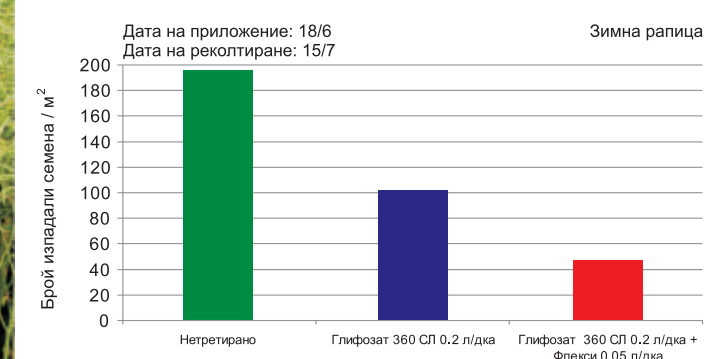

РАЗПУКВАНЕ НА ШУШУЛКИТЕ ГЛИФОЗАТ 360 + ФЛЕКСИ