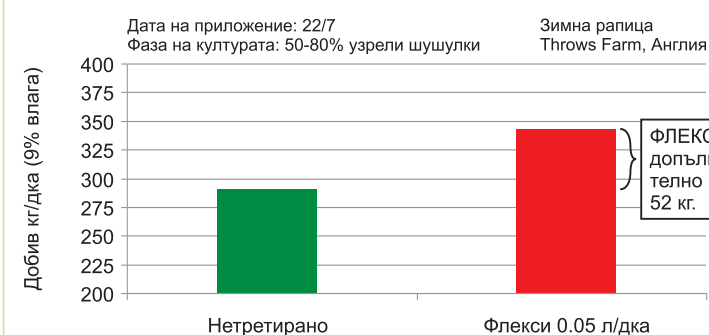

ПОВИШАВАНЕ НА ДОБИВА ФЛЕКСИ ПРИЛОЖЕН САМОСТОЯТЕЛНО