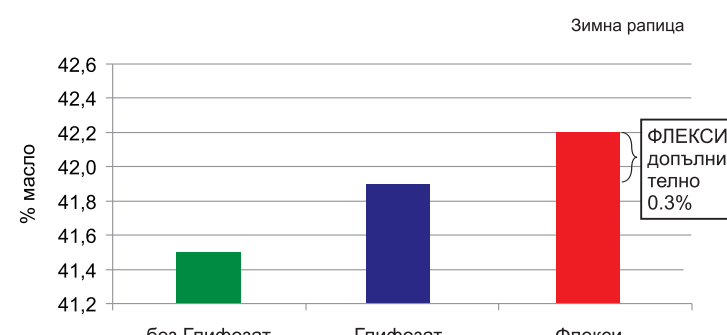

СЪДЪРЖАНИЕ НА МАСЛО ГЛИФОЗАТ+ ФЛЕКСИ